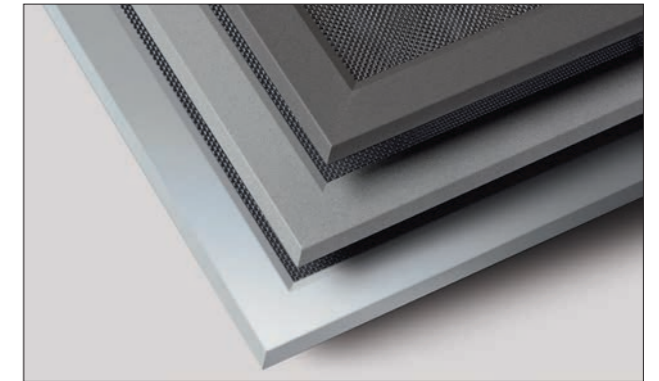

Farbvarianz: in Silbergrau eloxiert oder mit Glimmereffekt in Mittel- bzw. Dunkelgrau

14 |