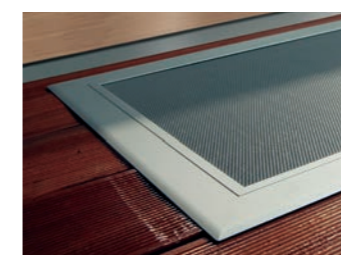

Flache und abgeschrägte Profile machen Ihre Abdeckung trittsicher und minimieren die Stolpergefahr. Auf Wunsch machen wir sie mit transparentem, rutschfestem Polycarbonat regensicher. Die Variante mit Streckmetall-Gewebe ist sogar befahrbar und das neue beschichtete Edelstahlgewebe ist beständig gegen Kontaktkorrosion Flugrost. Dadurch bleibt es optisch ansprechend und homogen.

Unser neues beschichtetes Edelstahlgewebe. Keine Kontaktkorrosion, kein Flugrost. Optisch sehr ansprechend und homogen

Farbvarianz: in Silbergrau eloxiert oder mit Glimmereffekt in Mittel- bzw. Dunkelgrau

14 |

MHZ Lichtschachtabdeckungen: robust, langlebig und begehrbar

RESi: regensicher mit insektendichtem Lüftungskasten

Schräg: Die Polycarbonatplatte RESi überzeugt durch erhöhten Lufteinlass

ELSA: Komplettlement für Ihren Lichtschacht