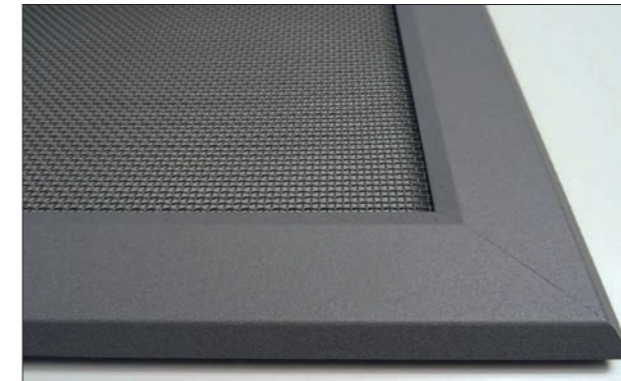

Ihre Produktvorteile

- Platzsparende Schiebetechnik
- Ungeteilte Sicht bei großen Glasflächen
- Hoher Bedienkomfort und -Sicherheit

Praktisch | MHZ INSEKTENSCHUTZ LICHTSCHACHTABDECKUNG

Nie wieder Laub, Insekten oder andere Kleintiere wie Spinnen oder Mäuse im Lichtschacht. Die MHZ Lichtschachtabdeckungen schützen Ihre Kellerschächte zuverlässig und lassen ungehindert Tageslicht und frische Luft hinein.

Wir fertigen Ihre Lichtschachtabdeckung aus formstabilem, gestrecktem Edelstahlgewebe. Sie vereinen Form und Funktion: ästhetisch, funktional und sicher. Dauerhaft, selbst bei permanenter Beanspruchung. Maßgefertigt erhalten Sie Ihren Insektenschutz rechtwinklig, schräg, mit direktem Fassadenanschluss oder mit Fensterausschnitt.

Flache und abgeschrägte Profile machen Ihre Abdeckung trittsicher und minimieren die Stolpergefahr. Auf Wunsch machen wir sie mit transparentem, rutschfestem Polycarbonat regensicher. Die Variante mit Streckmetall-Gewebe ist sogar befahrbar und das neue beschichtete Edelstahlgewebe ist beständig gegen Kontaktkorrosion Flugrost. Dadurch bleibt es optisch ansprechend und homogen.